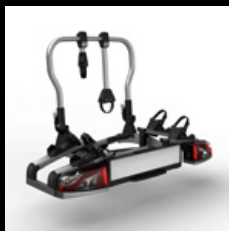

Dodatna oprema Mercedes-Benz.

Več prostora. Več zabave. Za še večjo uporabnost vašega vozila.

Nosilec za kolo na zadku vozila za vlečno kljuko, zložljiv

Nosilec za kolo na zadku vozila, ki je preprost za uporabo in ima možnost zaklepanja. Zagotavlja varen prevoz dveh ali treh koles. Ko so kolesa nameščena, je mogoče prtljažnik še vedno odpreti.